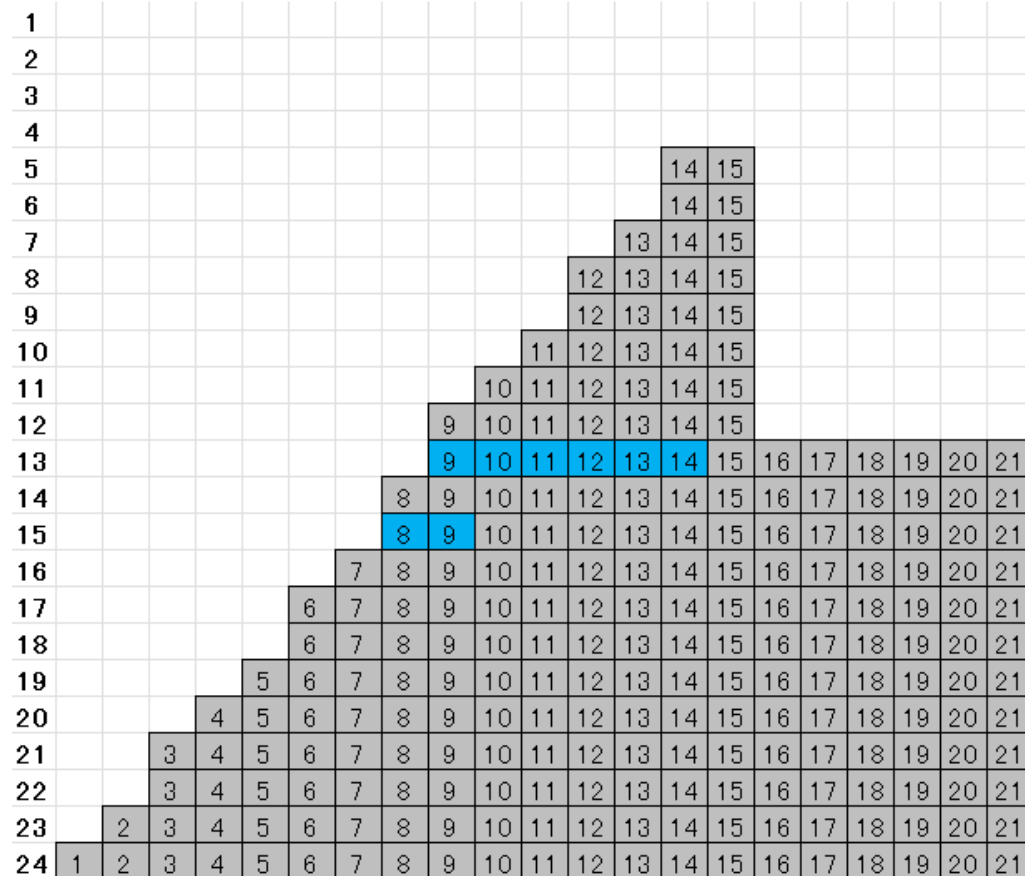

A9	A9	A9	A9	A9	A9	A9	A9
A	B	C	D	E	F	G	H

A10	A10	A10	A10	A10	A10	A10	A10

A11	A11	A11	A11	A11	A11	A11	A11
A	B	C	D	E	F	G	H

A12	A12	A12	A12	A12	A12	A12	A12

カテゴリー3 (バック側)
 青色が選択可能となります。

ピッチ

C18

C19